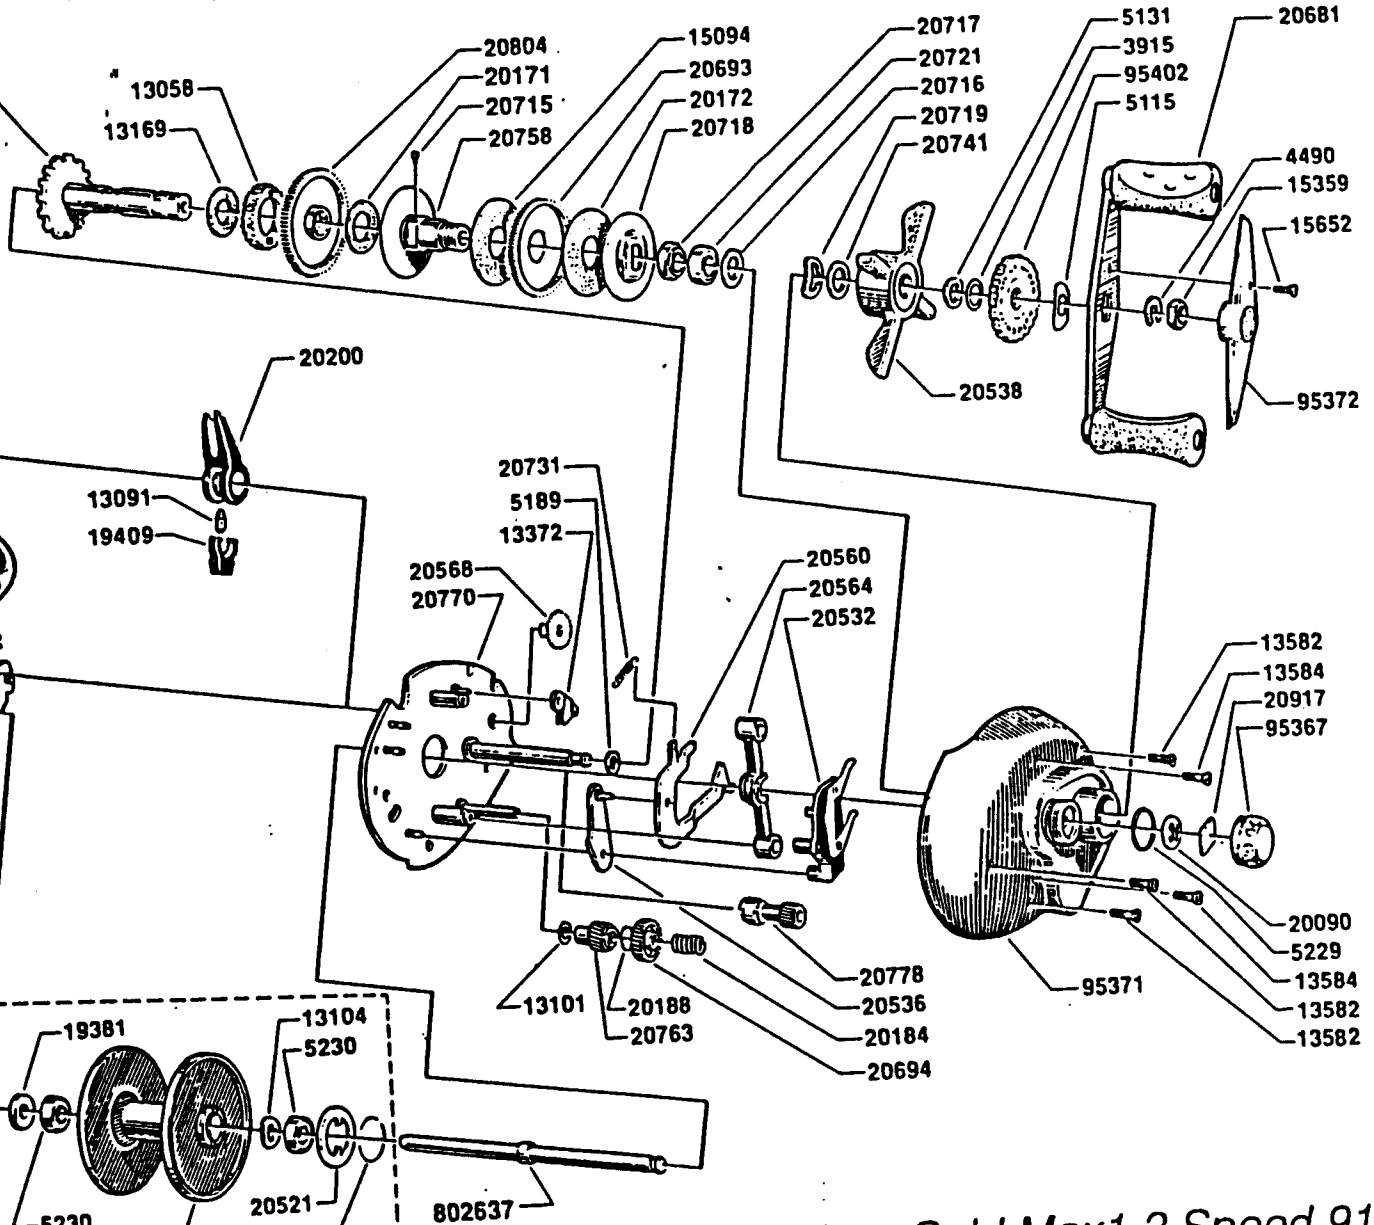

LINEGUIDE COMPL. 802819
INCL. 13091, 19409, 20200

SPOOL COMPL.
970478

Please specify reel model number
and number in reelfoot when
ordering parts

Vid beställning av reservdelar bör
alltid rulltyp och nummer-
beteckning under rullfoten anges

Ambassadeur Gold Max1 2 Speed 91-0