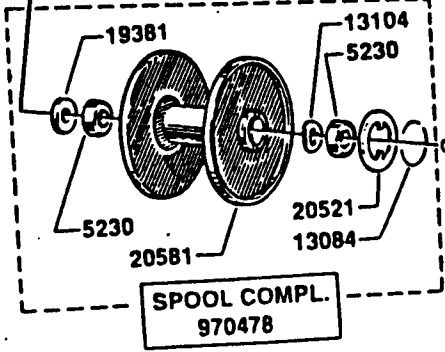

LINEGUIDE COMPL. 802819
INCL. 13091, 19409, 20200

SPOOL COMPL.
970478

Please specify reel model number
and number in reelfoot when
ordering parts

Vid beställning av reservdelar bör
alltid rulltyp och nummer-
beteckning under rullfoten anges

Ambassadeur Gold Max1 2 Speed 91-0